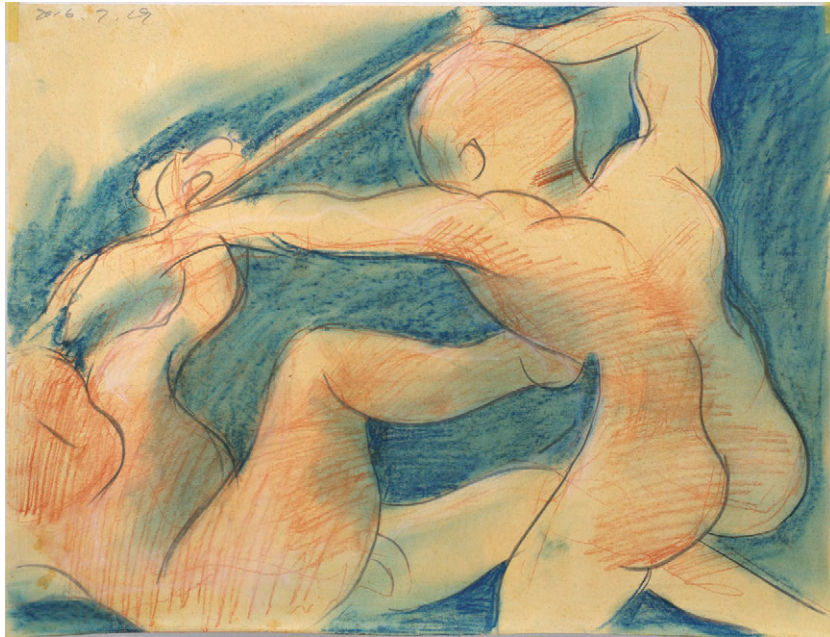

IDLE GARDEN
無為の庭

IDLE GARDEN / 無為の庭
1455x1455mm
パネルに麻、顔料、膠 / pigment and glue on canvas
2017

IDLE GARDEN:Study/ 無為の庭:習作
1455x1455mm
紙に顔料、膠 / pigment and glue on paper
2017

IDLE GARDEN:Study/ 無為の庭 : 習作
910x910mm
パネルにキャンバス顔料、膠 / pigment and glue on canvas
2017

IDLE GARDEN:Study/ 無為の庭 : 習作
910x910mm
パネルに紙、顔料、膠 / pigment and glue on paper
2016

IDLE GARDEN:Study/ 無為の庭 : 習作
紙に色鉛筆/パステル他 / color pencil and pastel on paper
2016

IDLE GARDEN:Study/ 無為の庭:習作
紙に色鉛筆パステル他 / color pencil and pastel on paper
2016