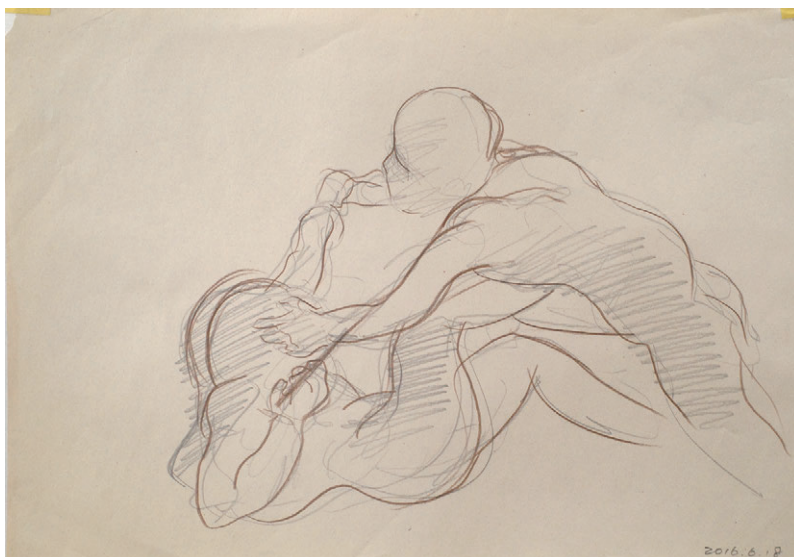

IDLE GARDEN
無為の庭

IDLE GARDEN / 無為の庭
1455x1455mm
パネルに麻、顔料、膠 / pigment and glue on canvas
2017

IDLE GARDEN:Study/ 無為の庭:習作
1455x1455mm
紙に顔料、膠 / pigment and glue on paper
2017

IDLE GARDEN:Study/ 無為の庭 : 習作
910x910mm
パネルにキャンバス顔料、膠 / pigment and glue on canvas
2017

IDLE GARDEN:Study/ 無為の庭 : 習作
910x910mm
パネルに紙、顔料、膠 / pigment and glue on paper
2016

IDLE GARDEN:Study/ 無為の庭 : 習作
紙に色鉛筆/パステル他 / color pencil and pastel on paper
2016

IDLE GARDEN:Study/ 無為の庭:習作
紙に色鉛筆パステル他 / color pencil and pastel on paper
2016