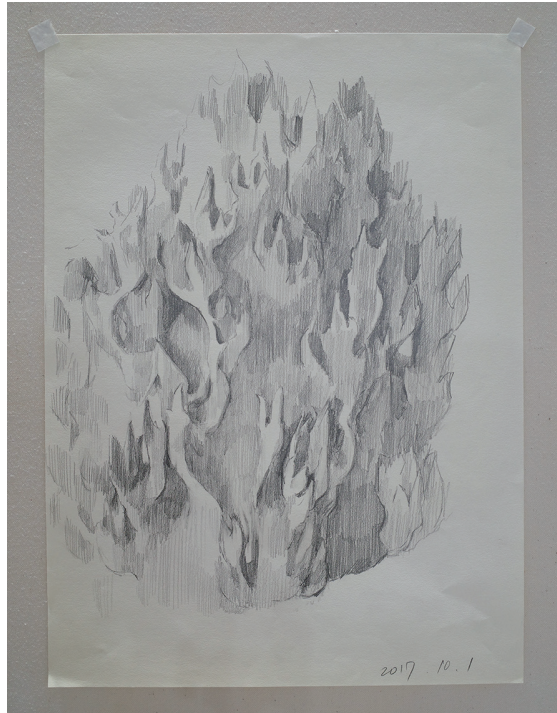

White Hell

ホワイトヘルS / White Hell S  
w65.3 x h65.3cm, キャンバスに顔料, 膠  
/ pigment and glue on canvas  
2018 年  
光兎舎 / 京都

ホワイトヘル :L / White Hell :L  
w145.5 x h145.5cm,  
キャンバスに顔料, 膠  
/ pigment and glue on canvas  
2018 年  
光兔舎 / 京都

ホワイトヘル: 修作 / White  
Hell :study  
w145.5 x h145.5cm,  
キャンバスに顔料, 膠  
/ pigment and glue on canvas  
2018 年

ホワイトヘル: 修作 / White  
Hell :study  
w145.5 x h145.5cm,  
キャンバスに顔料, 膠  
/ pigment and glue on canvas  
2018 年