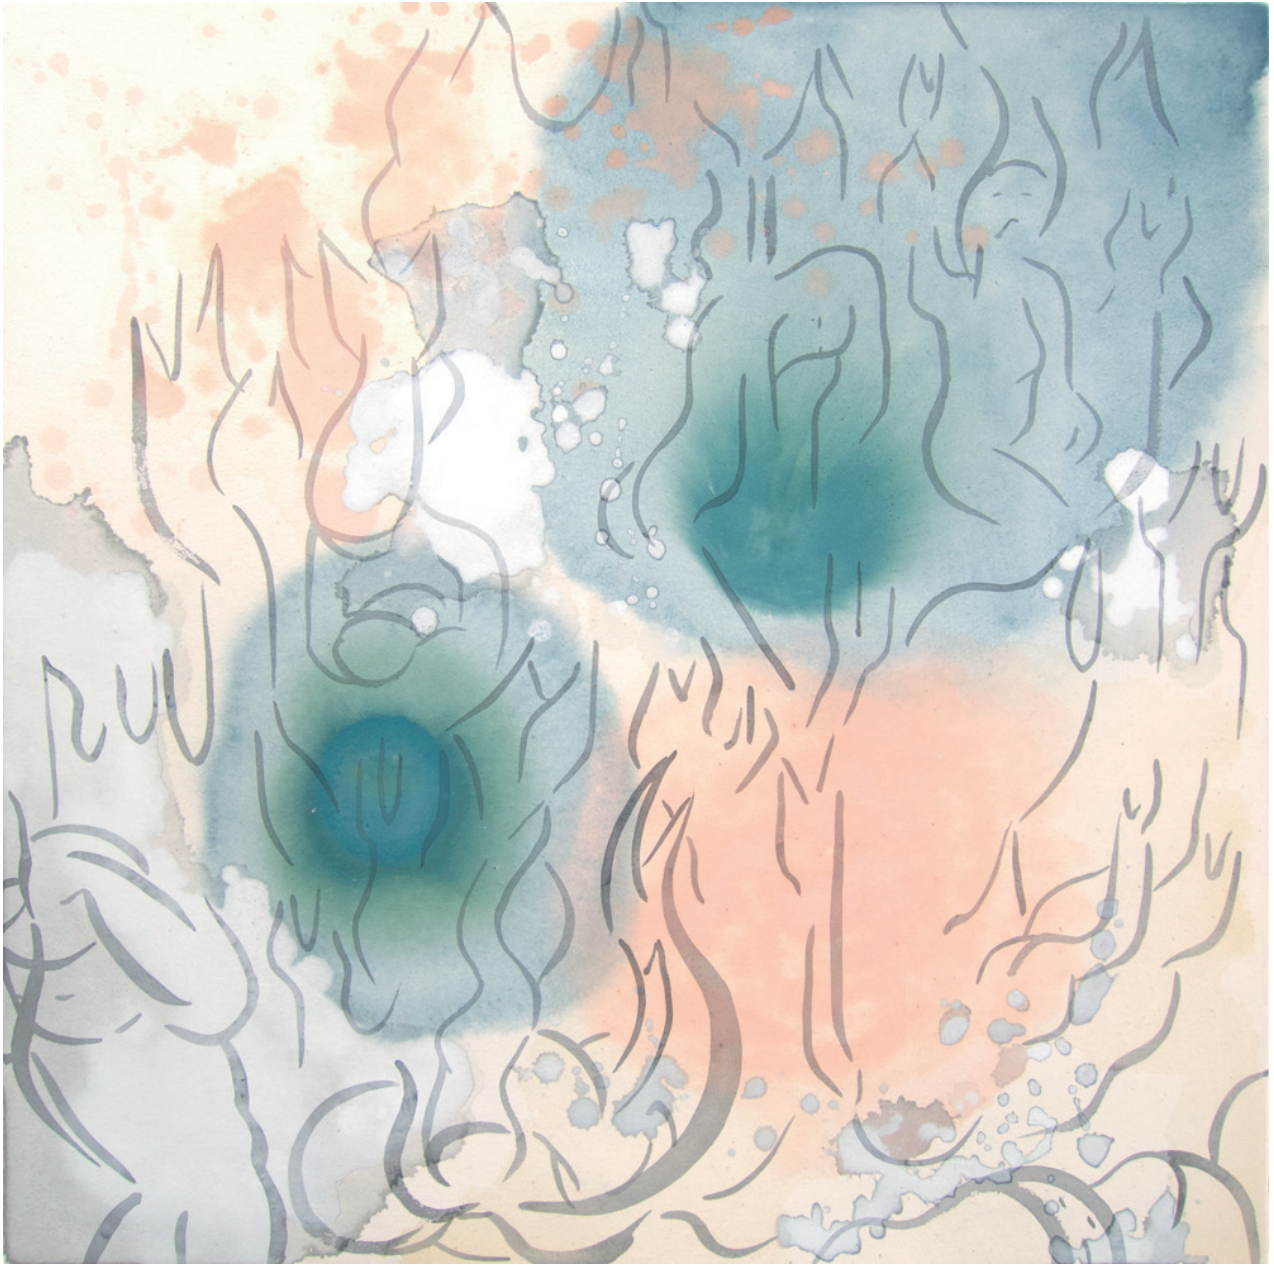

White Hell

ホワイトヘルS / White Hell S  
w65.3 x h65.3cm, キャンバスに顔料, 膠  
/ pigment and glue on canvas  
2018 年  
光兎舎 / 京都

ホワイトヘル :L / White Hell :L  
w145.5 x h145.5cm,  
キャンバスに顔料, 膠  
/ pigment and glue on canvas  
2018 年  
光兔舎 / 京都

ホワイトヘル: 修作 / White  
Hell :study  
w145.5 x h145.5cm,  
キャンバスに顔料, 膠  
/ pigment and glue on canvas  
2018 年

ホワイトヘル: 修作 / White  
Hell :study  
w145.5 x h145.5cm,  
キャンバスに顔料, 膠  
/ pigment and glue on canvas  
2018 年

ホワイトヘル:修作 / White  
Hell :study  
2017-2018年