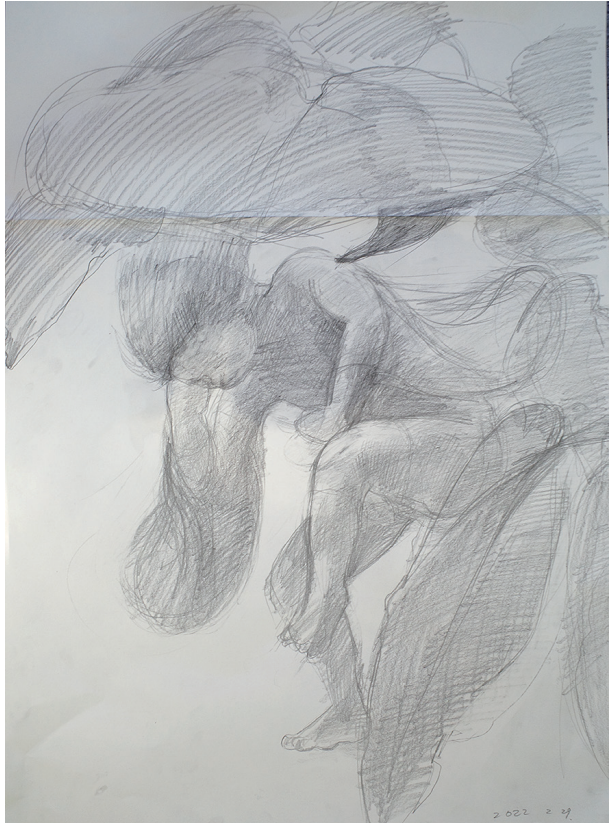

寒山拾得 / Hanshan
and Shide
Drawing 2022 年